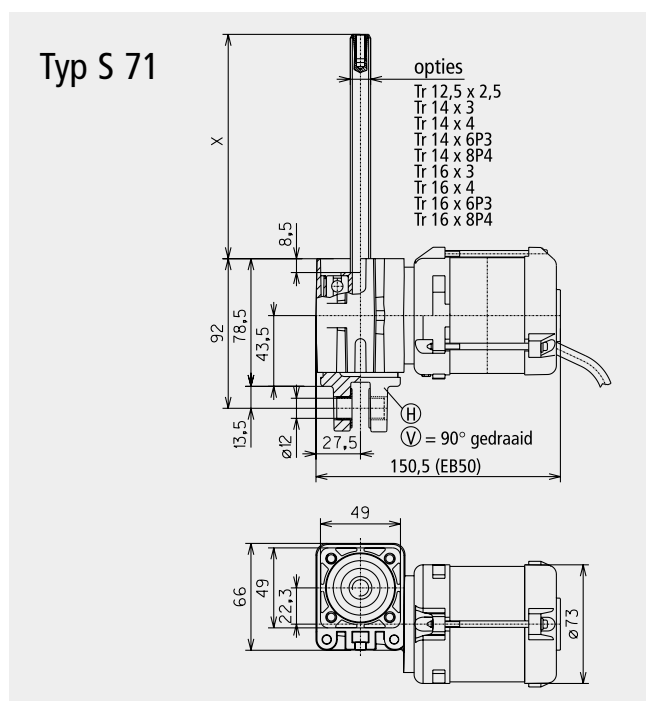

Technische gegevens			
Type	V	max. kracht	max. snelheid
S 56	100 – 230	4.000 N	20 mm/s
S 56	24 V 3~	5.000 N	30 mm/s
S 71	24 V 3~	7.000 N	30 mm/s

Technische gegevens	
Netspanning	100 / 115 / 230 V AC $\pm$ 10 % 36 V DC (accu ook mogelijk)
Spindellengte	volgens klantspecificatie
Beschermklasse	IP40
Inschakelduur	25 s aan / 400 s uit
Besturing	elektrisch <ul style="list-style-type: none"> <li>• middels HANNING CTRL-besturing (1~ AC)</li> <li>• middels HANNING DC-Freq. omv. (36 V DC, aandrijving 24 V 3~)</li> </ul>
Positiebepaling	• Hall-Sensor (2650 signalen per minuut bij 50 Hz)