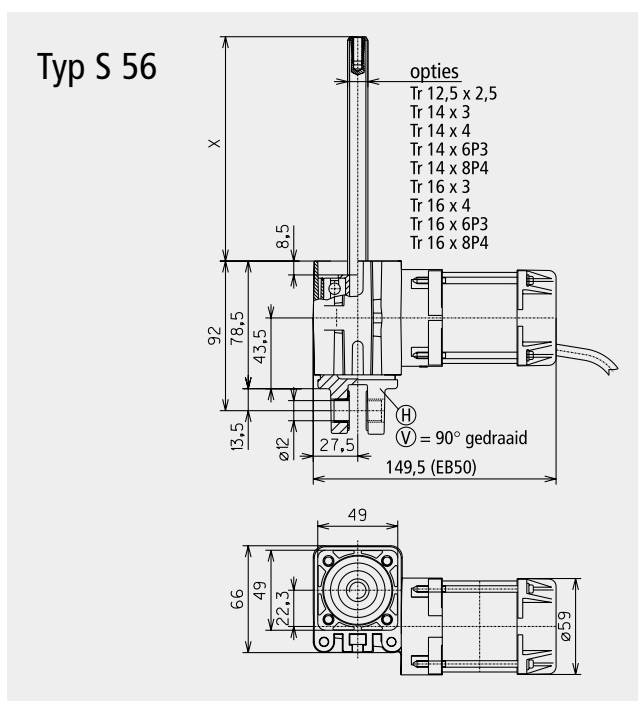

Technische gegevens			
Type	V	max. kracht	max. snelheid
S 56	100 – 230	4.000 N	20 mm/s
S 56	24 V 3~	5.000 N	30 mm/s
S 71	24 V 3~	7.000 N	30 mm/s

Technische gegevens	
Netspanning	100 / 115 / 230 V AC $\pm$ 10 % 36 V DC (accu ook mogelijk)
Spindellengte	volgens klantspecificatie
Beschermklasse	IP40
Inschakelduur	25 s aan / 400 s uit
Besturing	elektrisch <ul style="list-style-type: none"> <li>• middels HANNING CTRL-besturing (1~ AC)</li> <li>• middels HANNING DC-Freq. omv. (36 V DC, aandrijving 24 V 3~)</li> </ul>
Positiebepaling	• Hall-Sensor (2650 signalen per minuut bij 50 Hz)